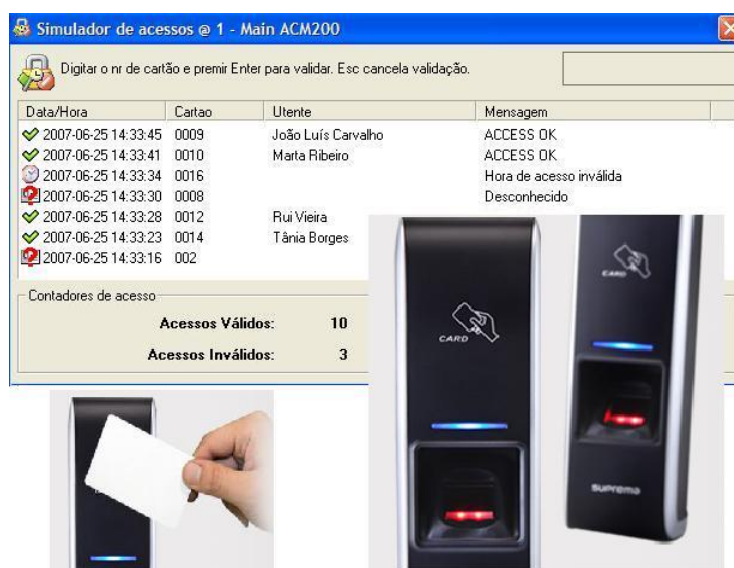

C/ Areál 50 Interior 3º Izq | 36201 Vigo
(Pontevedra) - Espanha
Tlf: +34 986 460353
Fax.: +34 986 442788
www.elo-si.com

A solução:

Em parceria com a **Zetes Burótica**, a Elo instalou o sistema de Gestão de Acessos e Segurança no Colégio Vasco da Gama em Belas – Sintra.

Esta solução integra 2 componentes distintas:

- Componente Aplicacional: *Software Security Value*;
- Componente Física: equipamentos fixos para controlo de acessos (terminais de proximidade com tecnologia Mifare e Biometria);
- Cartões de Identificação para alunos e encarregados de educação;

Principais funcionalidades do sistema:

- Atribuição de um cartão de identificação pessoal (tecnologia de proximidade – sem contacto) a cada um dos utentes (encarregados de educação);
- Registo e validação de acessos (é criado um registo, com identificação da data / hora do acesso);
- Registo de acessos e tempos de presenças nas zonas reservadas;
- Com este sistema é possível garantir que a porta está sempre fechada, e que apenas os próprios utentes a podem abrir, durante um período / horário predefinido.